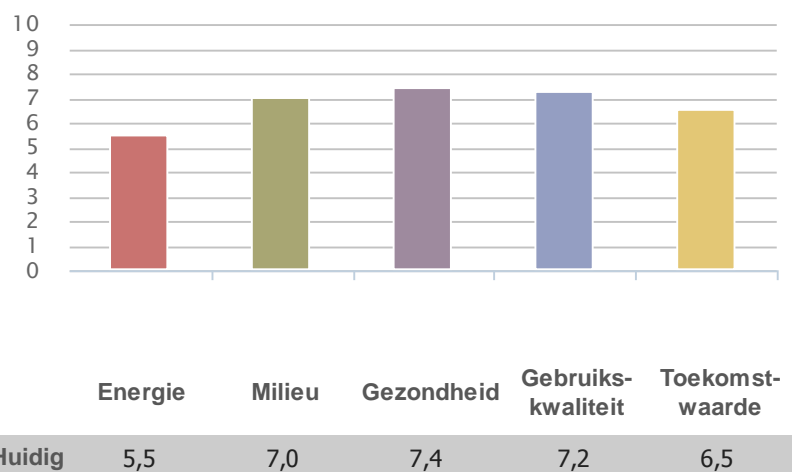

CERTIFICAAT

voor
Puntenburg Hoogbouw te Amersfoort
van
Vesteda
door
W/E adviseurs

Gebruiksfunctie

Wonen

Akkoord door GPR Gebouw Expert

M. Schoonveld

Registratienummer

GPR70025

Certificaatnummer

GPRGC-2018-G-0391

GPR Gebouw versie

4.3

Gemiddelde score

Datum

17-01-2018

ir. John Mak, directie W/E adviseurs